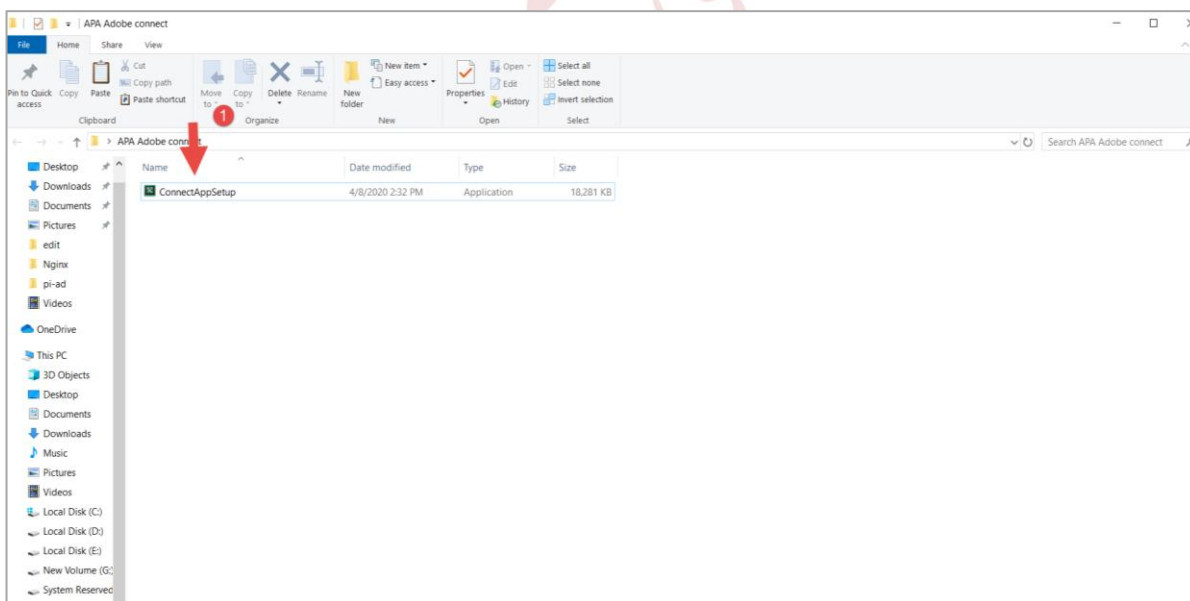

مرکز تخصصی آپا دانشگاه رازی با توجه به مشکلات ناشی از شیوع ویروس کرونا در کشور، در راستای مسئولیت آموزشی خود، شرایطی را فراهم کرده است که دانش‌پذیران و علاقمندان به صورت آنلاین در دوره‌ها و بینارها شرکت نمایند.

آموزش‌های آنلاین مرکز تخصصی آپا دانشگاه رازی با پلتفرم Connect Adobe اجرا می‌شود.

در ادامه، روش استفاده از این پلتفرم و حضور در کلاس و یا وبینارهای آنلاین به صورت متنی آموزش داده می‌شود.

برای ورود به کلاس می‌توانید از دو روش نصب نرم افزار Adobe Connect و یا استفاده از مرورگر اقدام کنید. اما به دلیل عدم نیاز به نصب پیش‌نیازهایی مانند فلش پلیر شدیداً توصیه می‌شود که از روش اول یعنی نصب نرم افزار Adobe Connect استفاده کنید.

۱- ابتدا سورس نرم افزار Adobe Connect را دانلود کرده و سپس آن را بر روی دستگاه خود اجرا کنید. هنگام دانلود به نوع سیستم‌عامل خود دقت کنید.

۲- نرم‌افزار پس از چند ثانیه مطابق تصویر زیر نصب می‌شود. با زدن هر ۲ تیک Shortcut نرم افزار را در دسکتاپ و منو استارت خود قرار دهید.