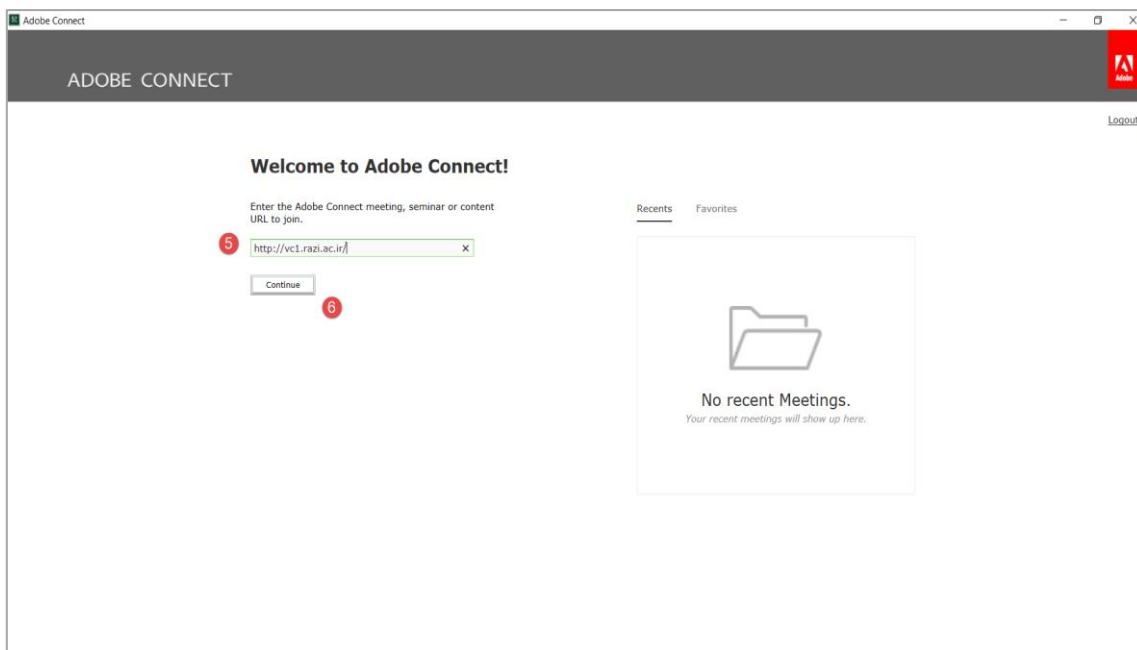

۵- در صورتی که به صورت مهمان **Guest** وارد می شوید نام و نام خانوادگی خود را در این بخش نوشته، سپس داخل کلاس مجازی خواهید شد.