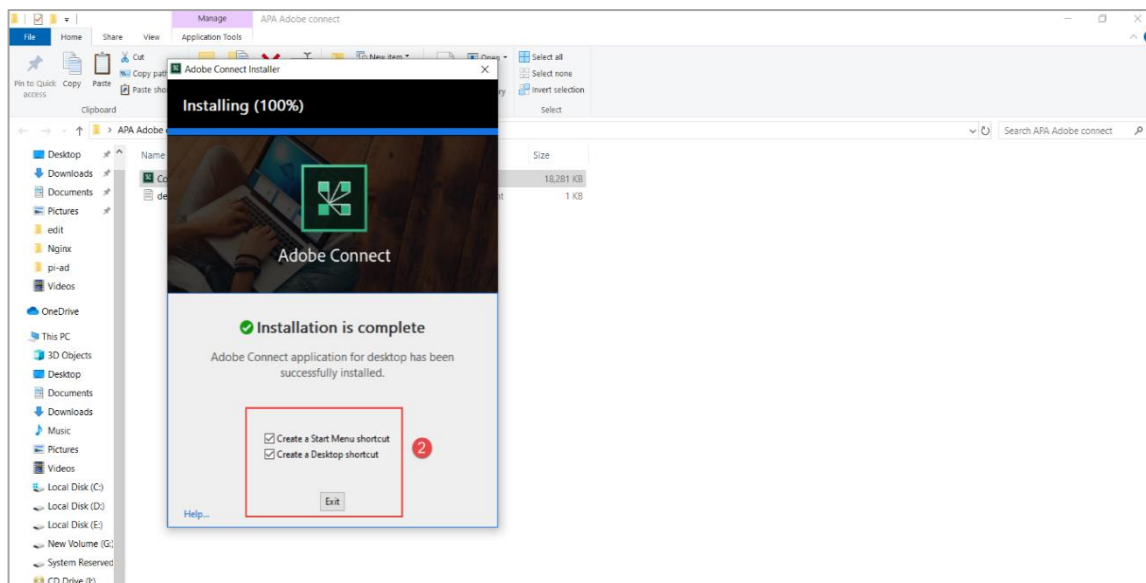

۳- پس از نصب، نرم افزار را از طریق یکی از ۲ روش زیر باز کنید. (پیش از ورود به کلاس از فعال بودن میکروفون دستگاه خود مطمئن شوید)