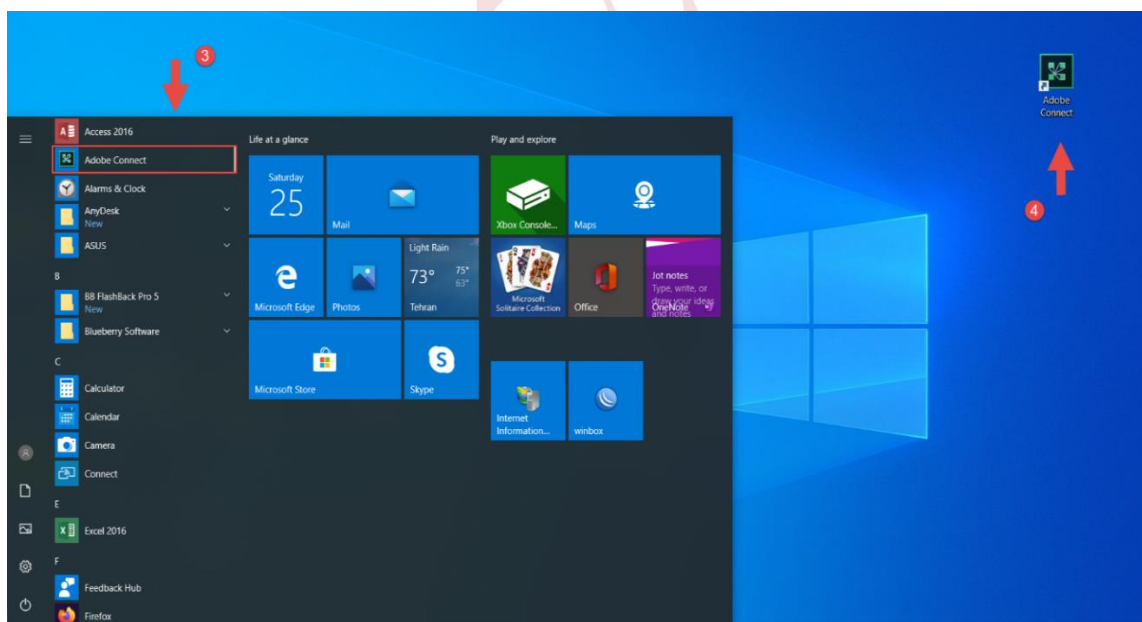

۴- لینک اختصاصی کلاس خود را در باکس مربوطه قرار داده و بر روی Continue کلیک کنید.