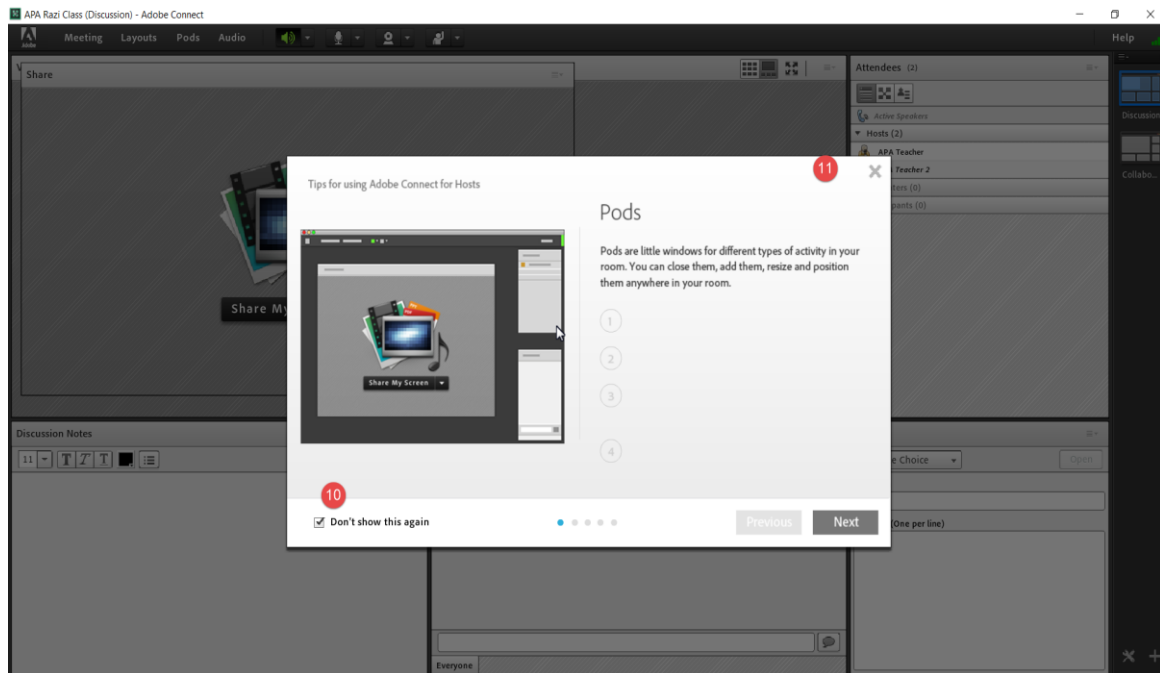

- ۷- شما در کلاس حاضر شدید و علاوه بر تصویر و صدای مدرس، فایل Share شده توسط ایشان، Desktop Share و تخته وایت برد کلاس را در زمان صلاح دید و تنظیم مدرس می‌توانید ببینید.
- ۸- همچنین علاوه بر استفاده از چت‌روم کلاس برای ارتباط با مدرس و پرسش‌های احتمالی، می‌توانید با کلیک بر روی Raise Hand از مدرس اجازه صحبت بگیرید و در صورت تأیید ایشان میکروفون دستگاه شما فعال خواهد شد و می‌توانید به صورت صوتی سوال یا درخواست خود را مطرح کنید.

با آرزوی موفقیت و سلامتی برای شما دانش‌پذیران عزیز
مرکز تخصصی آپا دانشگاه رازی